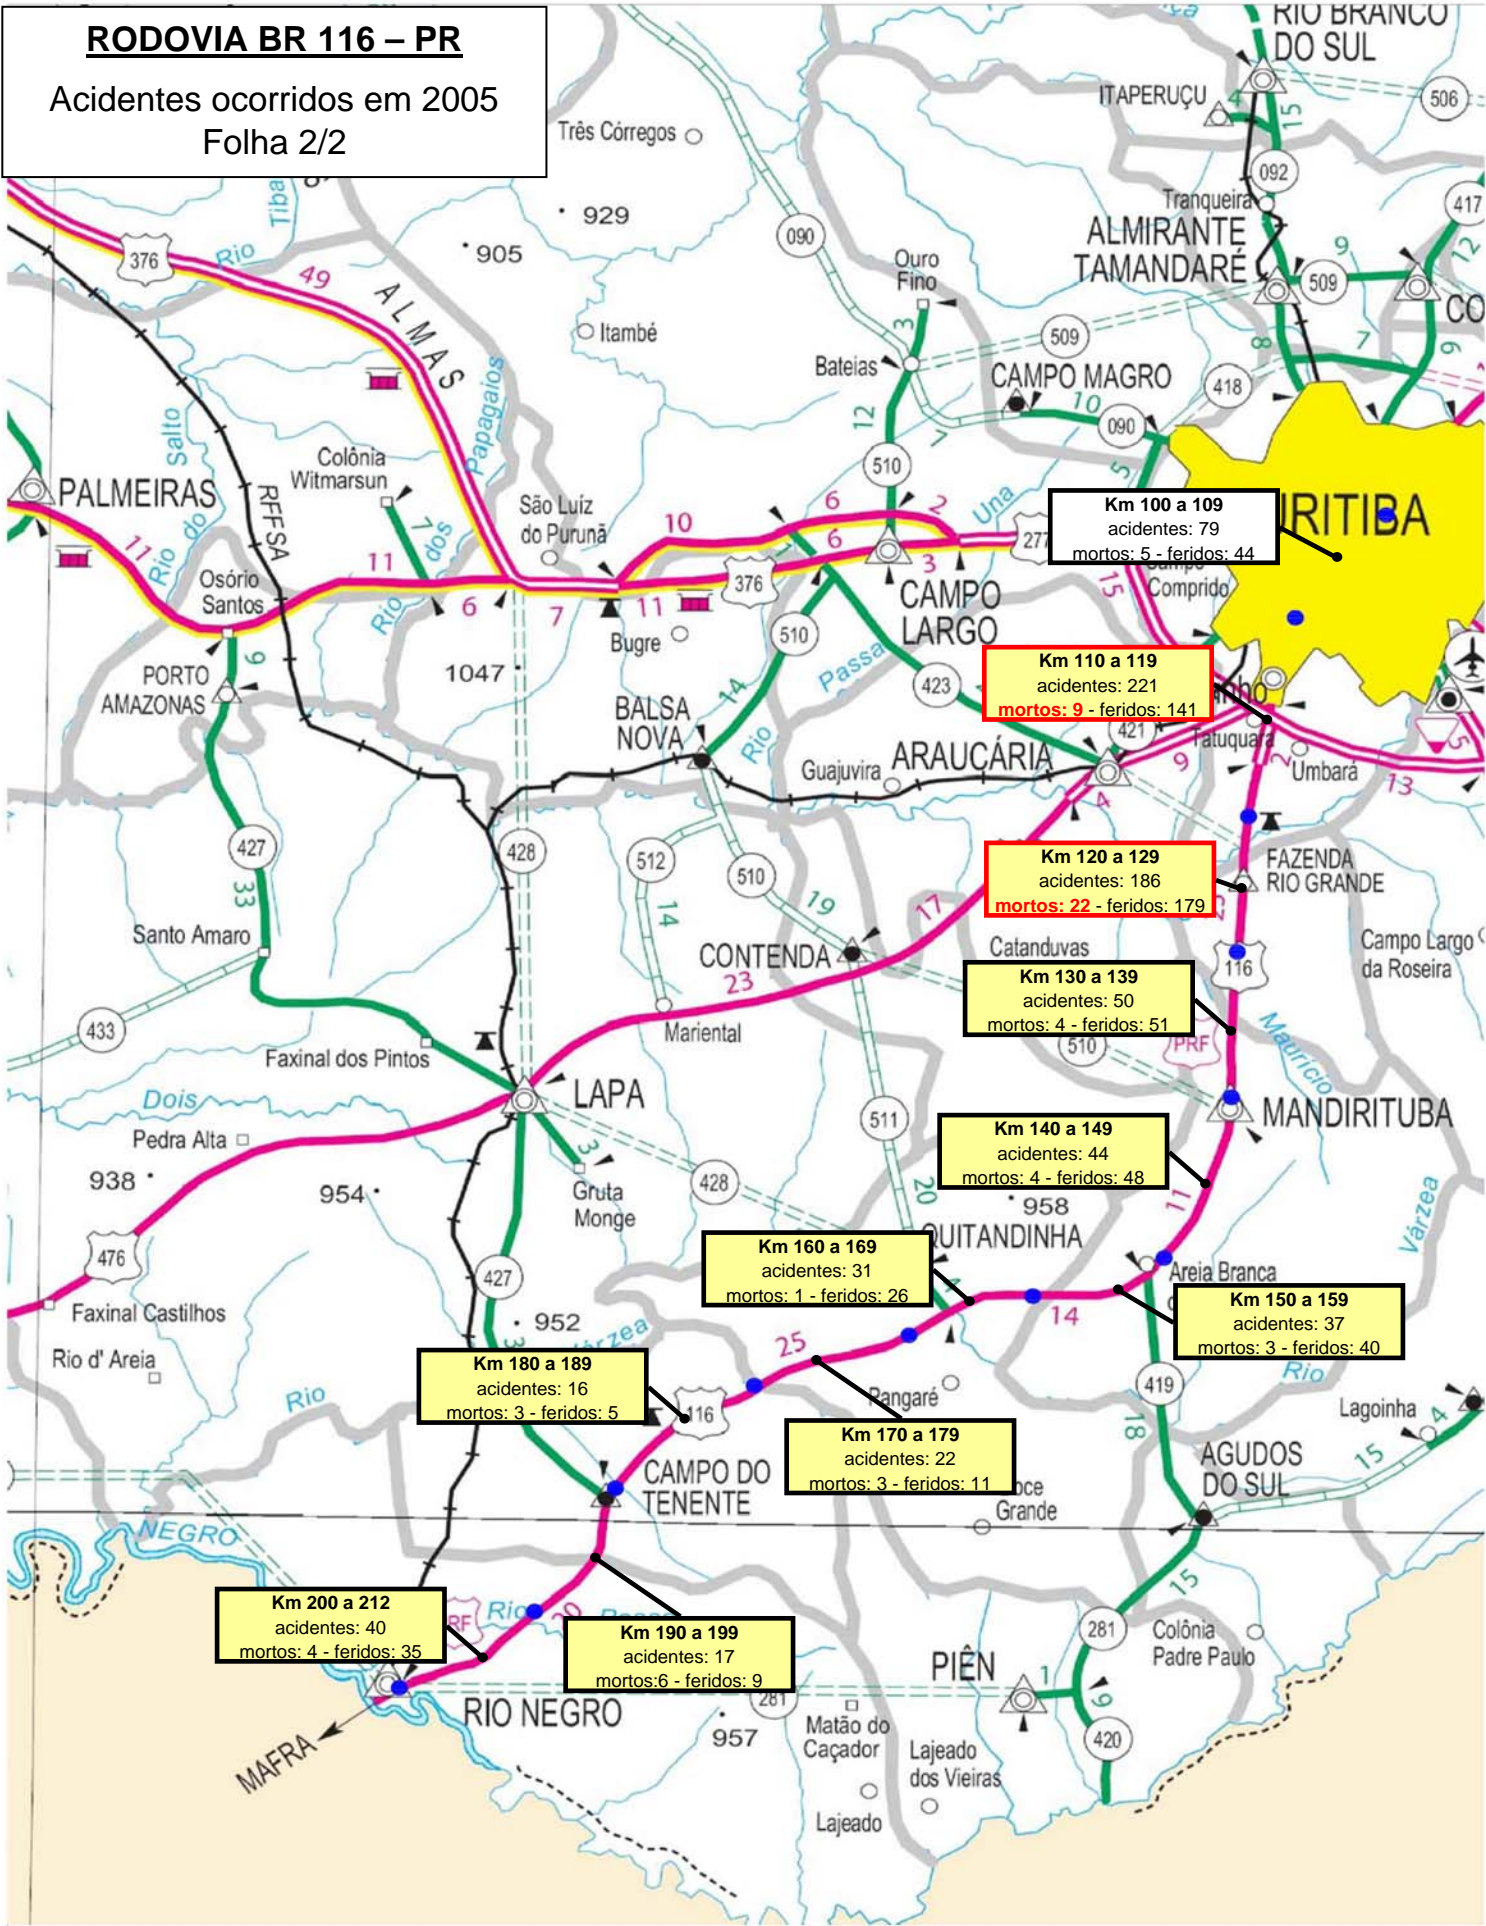

Acidentes ocorridos nas Rodovias Federais em 2005.

## **Rodovia BR 116 – PR**

(Extensão 212 Km)

### ***Resumo***

1.590 Acidentes

113 Vítimas Fatais

1.153 Feridos

**RODOVIA BR 116 – PR**  
 Acidentes ocorridos em 2005  
 Folha 1/2

**RODOVIA BR 116 – PR**  
 Acidentes ocorridos em 2005  
 Folha 2/2

Rodovia BR 116 - PR

Acidentes ocorridos em 2005.

Km	0 a 9	10 a 19	20 a 29	30 a 39	40 a 49	50 a 59	60 a 69	70 a 79	80 a 89	90 a 99	100 a 109	110 a 119	120 a 129	130 a 139	140 a 149	150 a 159	160 a 169	170 a 179	180 a 189	190 a 199	200 a 212
<b>Acidentes</b>	132	158	125	85	137	48	52	26	31	53	79	221	186	50	44	37	31	22	16	17	40
<b>Feridos</b>	88	91	71	43	138	35	35	11	22	30	44	141	179	51	48	40	26	11	5	9	35
<b>Mortos</b>	8	13	4	3	7	3	3	3	2	3	5	9	22	4	4	3	1	3	3	6	4