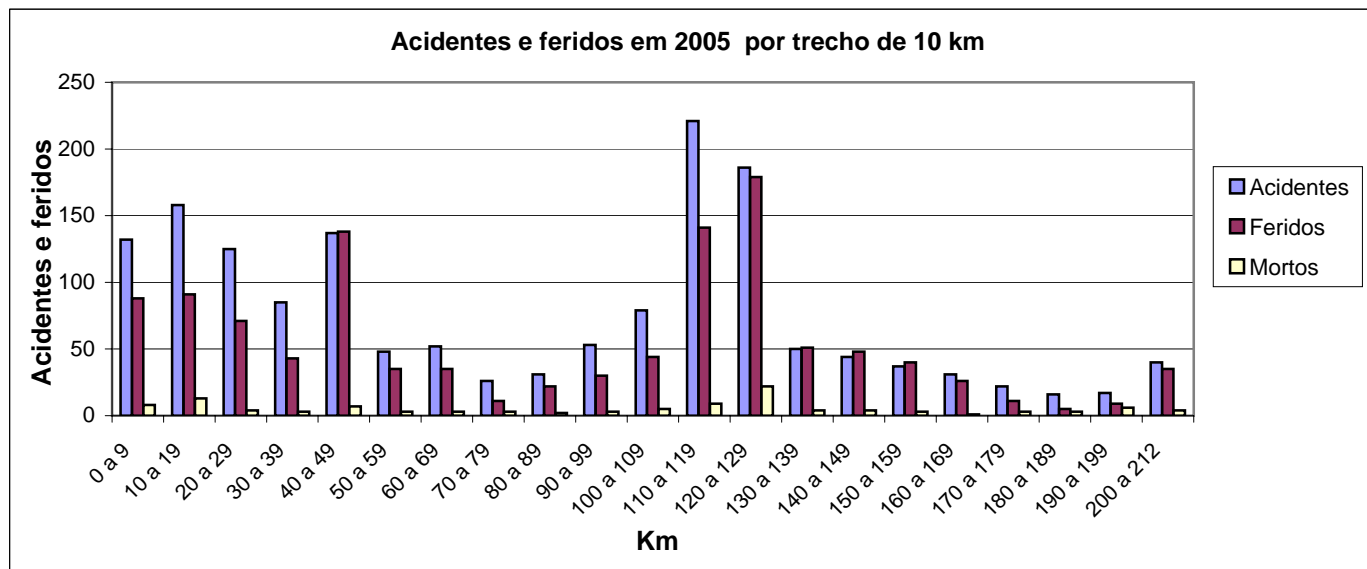

Acidentes ocorridos nas Rodovias Federais em 2005.

### ***Resumo***

1.590 Acidentes

113 Vítimas Fatais

1.153 Feridos

**RODOVIA BR 116 – PR**  
 Acidentes ocorridos em 2005  
 Folha 1/2

**RODOVIA BR 116 – PR**  
 Acidentes ocorridos em 2005  
 Folha 2/2

Rodovia BR 116 - PR

Acidentes ocorridos em 2005.

Km	0 a 9	10 a 19	20 a 29	30 a 39	40 a 49	50 a 59	60 a 69	70 a 79	80 a 89	90 a 99	100 a 109	110 a 119	120 a 129	130 a 139	140 a 149	150 a 159	160 a 169	170 a 179	180 a 189	190 a 199	200 a 212
<b>Acidentes</b>	132	158	125	85	137	48	52	26	31	53	79	221	186	50	44	37	31	22	16	17	40
<b>Feridos</b>	88	91	71	43	138	35	35	11	22	30	44	141	179	51	48	40	26	11	5	9	35
<b>Mortos</b>	8	13	4	3	7	3	3	3	2	3	5	9	22	4	4	3	1	3	3	6	4

Km	0 a 9	10 a 19	20 a 29	30 a 39	40 a 49	50 a 59	60 a 69	70 a 79	80 a 89	90 a 99	100 a 109	110 a 119	120 a 129	130 a 139	140 a 149	150 a 159	160 a 169	170 a 179	180 a 189	190 a 199	200 a 212
<b>Mortos</b>	8	13	4	3	7	3	3	3	2	3	5	9	22	4	4	3	1	3	3	6	4