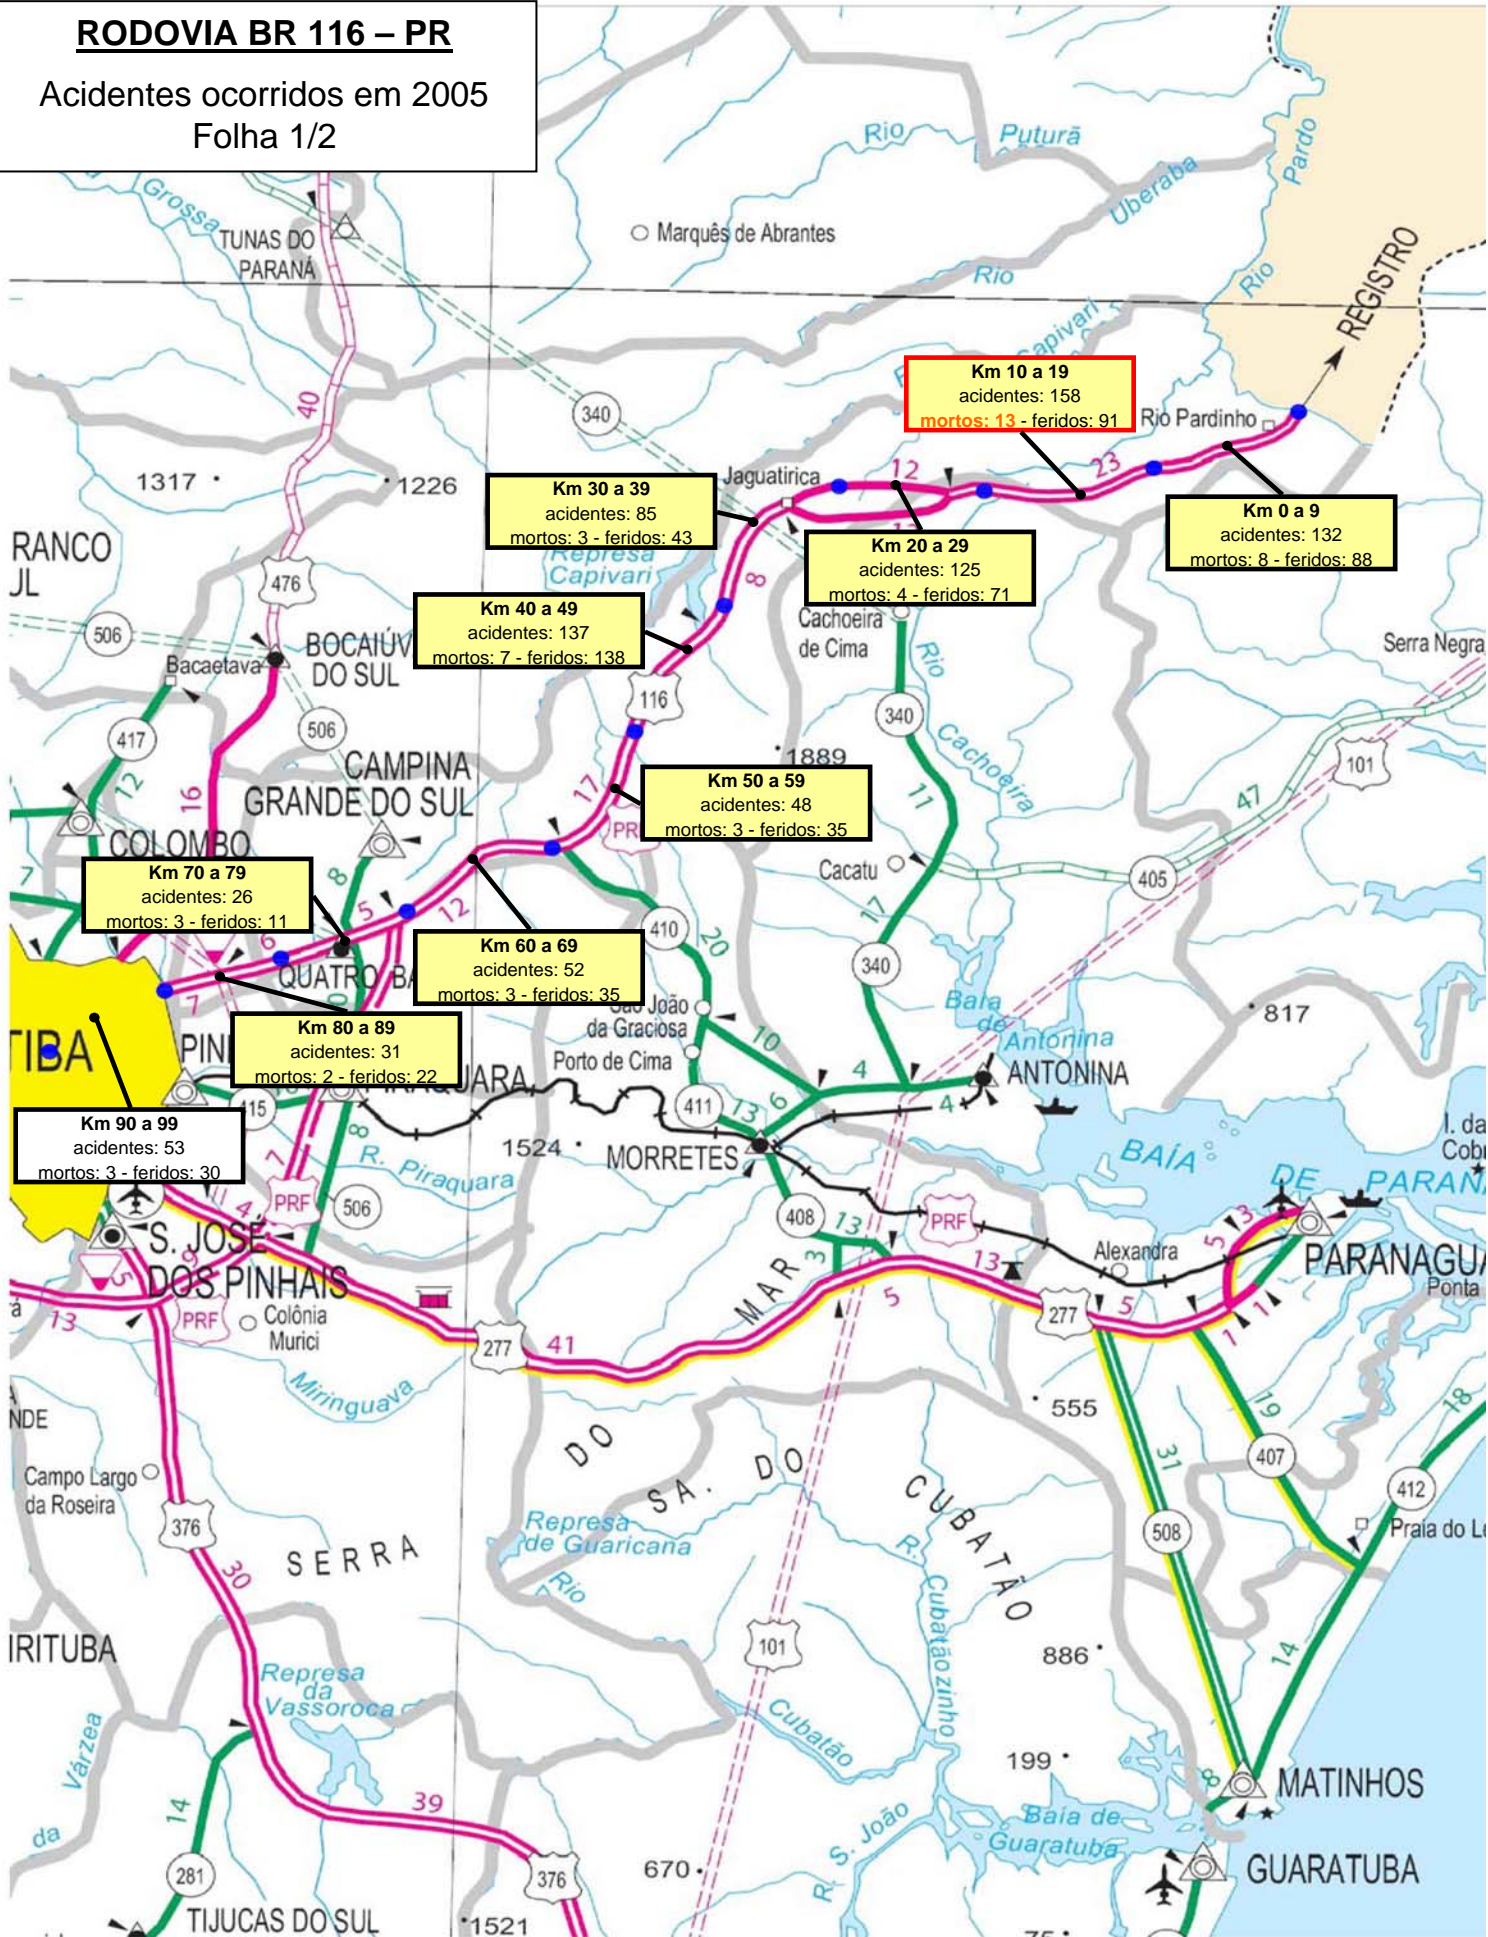

RODOVIA BR 116 – PR
Acidentes ocorridos em 2005
Folha 1/2